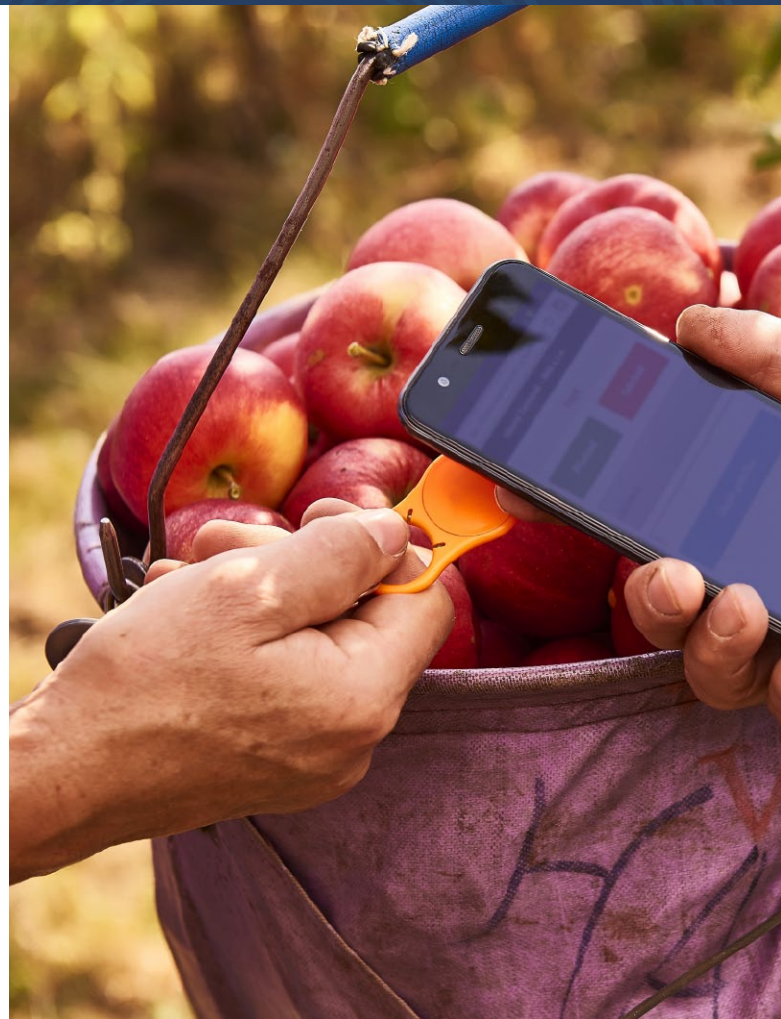

### POPIS PRODUKTU

IMACheck Agro je mobilní evidenční systém určený pro využití v zemědělství. Farmáři získají nezkrácený přehled o odvedené práci svých zaměstnanců či brigádníků. Systém eviduje nejen základní informace o přítomnosti osob – kdy, kdo, kde a jak dlouho byl, ale také jaké pracovní úkoly plnil a s jakým výsledkem.

Datové výstupy lze zasílat např. do mzdového systému nebo je snadno zpracovat v Excelu. Jako snímač identifikačního média zaměstnance lze použít chytrý mobilní telefon s operačním systémem Android a vybavený technologií NFC nebo Bluetooth Low Energy. Alternativou k chytrému mobilu je např. inteligentní čtečka FAMOCO. IMACheck Agro je díky nízkým pořizovacím i provozním nákladům vhodný nejen pro velká hospodářství, ale také pro malé farmy s několika zaměstnanci.