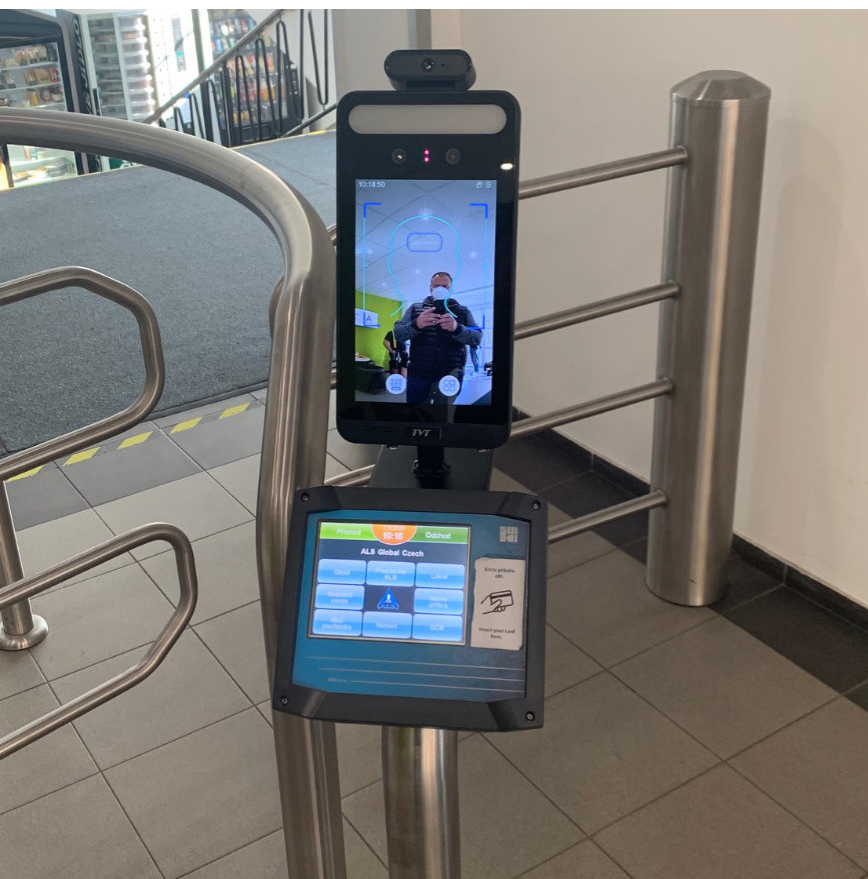

VARIANTNÍ ŘEŠENÍ

Autonomní varianta

- Terminál může pracovat naprosto autonomně
- Pro zobrazení a ovládání slouží 8 palcová LCD obrazovka s rozlišením 1280 x 800 pixelů
- Terminál lze spravovat přes LAN z aplikace nainstalované v PC
- Pro dosažení optimálních výstupů měření, by měl být terminál instalován ve vnitřních prostorách se stabilními teplotními podmínkami

Varianta s videorekordérem (NVR)

- Terminál může pracovat ve spojení se speciálním rekordérem NVR 8P
- K videorekordéru lze k připojit až 8 terminálů
- NVR umožňuje jednotlivá měření zaznamenávat pro případnou analýzu (včetně vyhodnocení používání roušek)
- Podpora vzdáleného dohledu a přístupu

KONTAKTY

Máte zájem o prezentaci terminálu u Vás?
Dejte nám vědět, rádi k Vám přijedeme

NAPIŠTE NÁM:
obchod@ima.cz

ZAVOLEJTE NÁM:
+420 603 111 011

DODAVATEL:

IMA

Institut mikroelektronických Aplikací s.r.o.

Na Valentince 1003/1

150 00 Praha

Česká republika

www.ima.cz